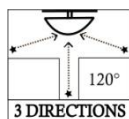

Le Miroir CHATEL

Miroir de contrôle et de surveillance.

Vision **PANORAMIQUE** à 120° : grande visibilité.

Dos en **ACIER** : très grande robustesse.

Le miroir CHATEL est livré avec sa fixation **ORIENTABLE** métallique.

Elle permet la pose sur : > Poteaux ronds Ø 60 à 90 mm.

> Poteaux rectangulaires de 40x80 à 80x80 mm.

> Fixation murale également fournie.

Distance maxi de l'utilisateur au miroir	PLEXI+	POLY+	Dimensions réflecteur	Dimensions hors tout
	Garantie 3 ans	Garantie 6 ans		
~ 6 Mètres	Réf : CHATEL 407	Réf : CHATEL 409	Ø 400 mm	Ø 420 mm
~ 8 Mètres	Réf : CHATEL 607	Réf : CHATEL 609	Ø 600 mm	Ø 620 mm
~ 10 Mètres	Réf : CHATEL 807	Réf : CHATEL 809	Ø 800 mm	Ø 820 mm

OPTIONS : Poteau acier galvanisé de 3,5 mètres Ø 60mm (Réf :P11) ou de 4 mètres Ø 76mm (Réf :P19).