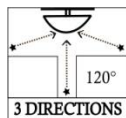

Le Miroir MALEY

Miroir avec rayures noires et jaunes pour sites industriels.

PANORAMIQUE A 120°

Cadre PVC rigide expansé de 10 mm, traité anti-UV.

Le miroir MALEY est livré avec sa fixation ORIENTABLE métallique.

Elle permet la pose sur tous les poteaux : > Poteaux ronds Ø 60 à 90 mm.

> Poteaux rectangulaires de 40x80 à 80x80 mm.

> Fixation murale également fournie.

Distance maxi de l'utilisateur au miroir	PLEXI+	POLY+	Dimensions réflecteur	Dimensions cadre
	Garantie 3 ans	Garantie 6 ans		
~ 5 Mètres	Réf : MALEY 407	Réf : MALEY 409	Ø 400 mm	Ø 500 mm
~ 12 Mètres	Réf : MALEY 607	Réf : MALEY 609	Ø 600 mm	Ø 700 mm
~ 20 Mètres	Réf : MALEY 807	Réf : MALEY 809	Ø 800 mm	Ø 900 mm

OPTIONS : Poteau acier galvanisé de 3,5 mètres Ø 60mm (réf :P11) ou de 4 mètres Ø 76mm (réf :P19).