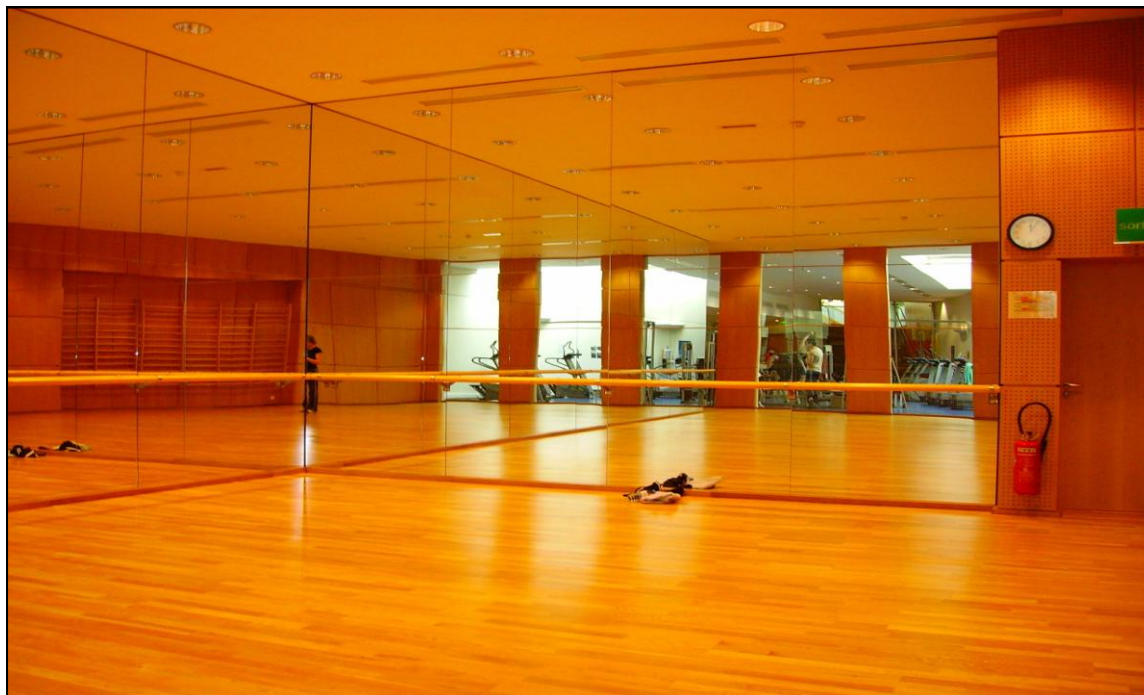

miroirs kaptôrama®

Le Miroir SPORTMIR

Panneaux Muraux

- Miroirs plats pour salle de danse, de gymnastique, de musculation, d'arts martiaux etc.
- Ces miroirs plats sont destinés à être juxtaposés et vissés sur un mur ou un support parfaitement plan.
- Epaisseur d'un panneau : 8 mm.