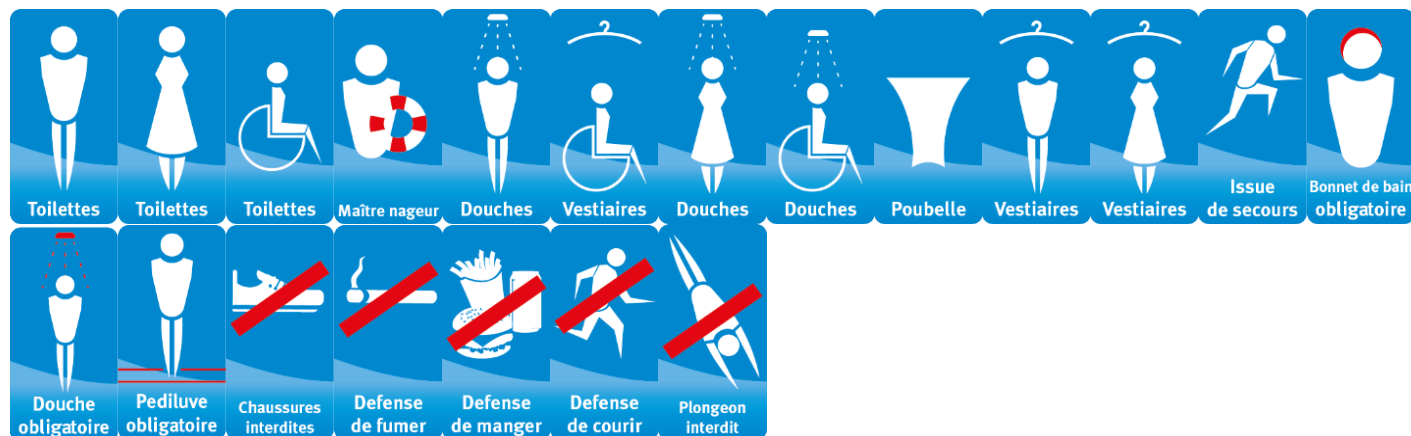

SIGNALÉTIQUE DE PISCINE

Panneau d'information, d'obligation et d'interdiction

Matières proposées :

➤ Adhésif polymère

- Pour l'extérieur et/ou intérieur.
- A coller sur toute surface lisse, dégraissée et propre.
- Plastification polymère : protège l'impression des agressions physiques et filtre une partie des UV.
- Pas besoin de perçage.
- Modèle A : Dimension 200 x 100 mm
- Modèle B : Dimension 200 x 200 mm

➤ PVC épaisseur 3 mm

- Pour l'intérieur.
- Traitement anti-feu M1-B1.
- Léger et facile à fixer.
- Modèle A : Dimension 200 x 100 mm
- Modèle B : Dimension 200 x 200 mm

➤ Magnétique 6/10

- Plastification polymère : protège l'impression des agressions physiques et filtre une partie des UV.
- Fixation sans perçage.
- Modèle A : Dimension 200 x 100 mm
- Modèle B : Dimension 200 x 200 mm

Modèle A

INFORMATION / OBLIGATION / INTERDICTION