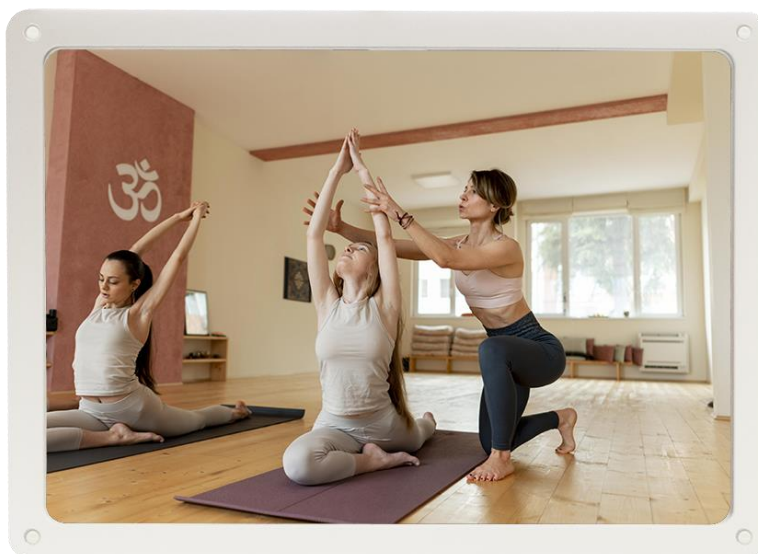

MIROIR PLAT POUR SANITAIRE AVEC BOÎTIER CADRE PVC

UTILISATIONS

Pour sanitaires d'écoles, collèges, administrations, cinémas, piscines, etc...
Salles de bains d'hôtels, chambres d'hôtes, etc...
Vestiaires, cabines d'essayage et autres lieux publics
Centres pénitentiaires, hôpitaux, etc...

MIROIR

BOÎTIER CADRE

En PVC rigide expansé, épaisseur 20 mm
Coloris blanc

REFLECTEUR

PLEXI+ très robuste, indéformable et inaltérable
Épaisseur 5 mm
Excellente qualité optique.

DIMENSIONS DU REFLECTEUR

400 x 600 mm